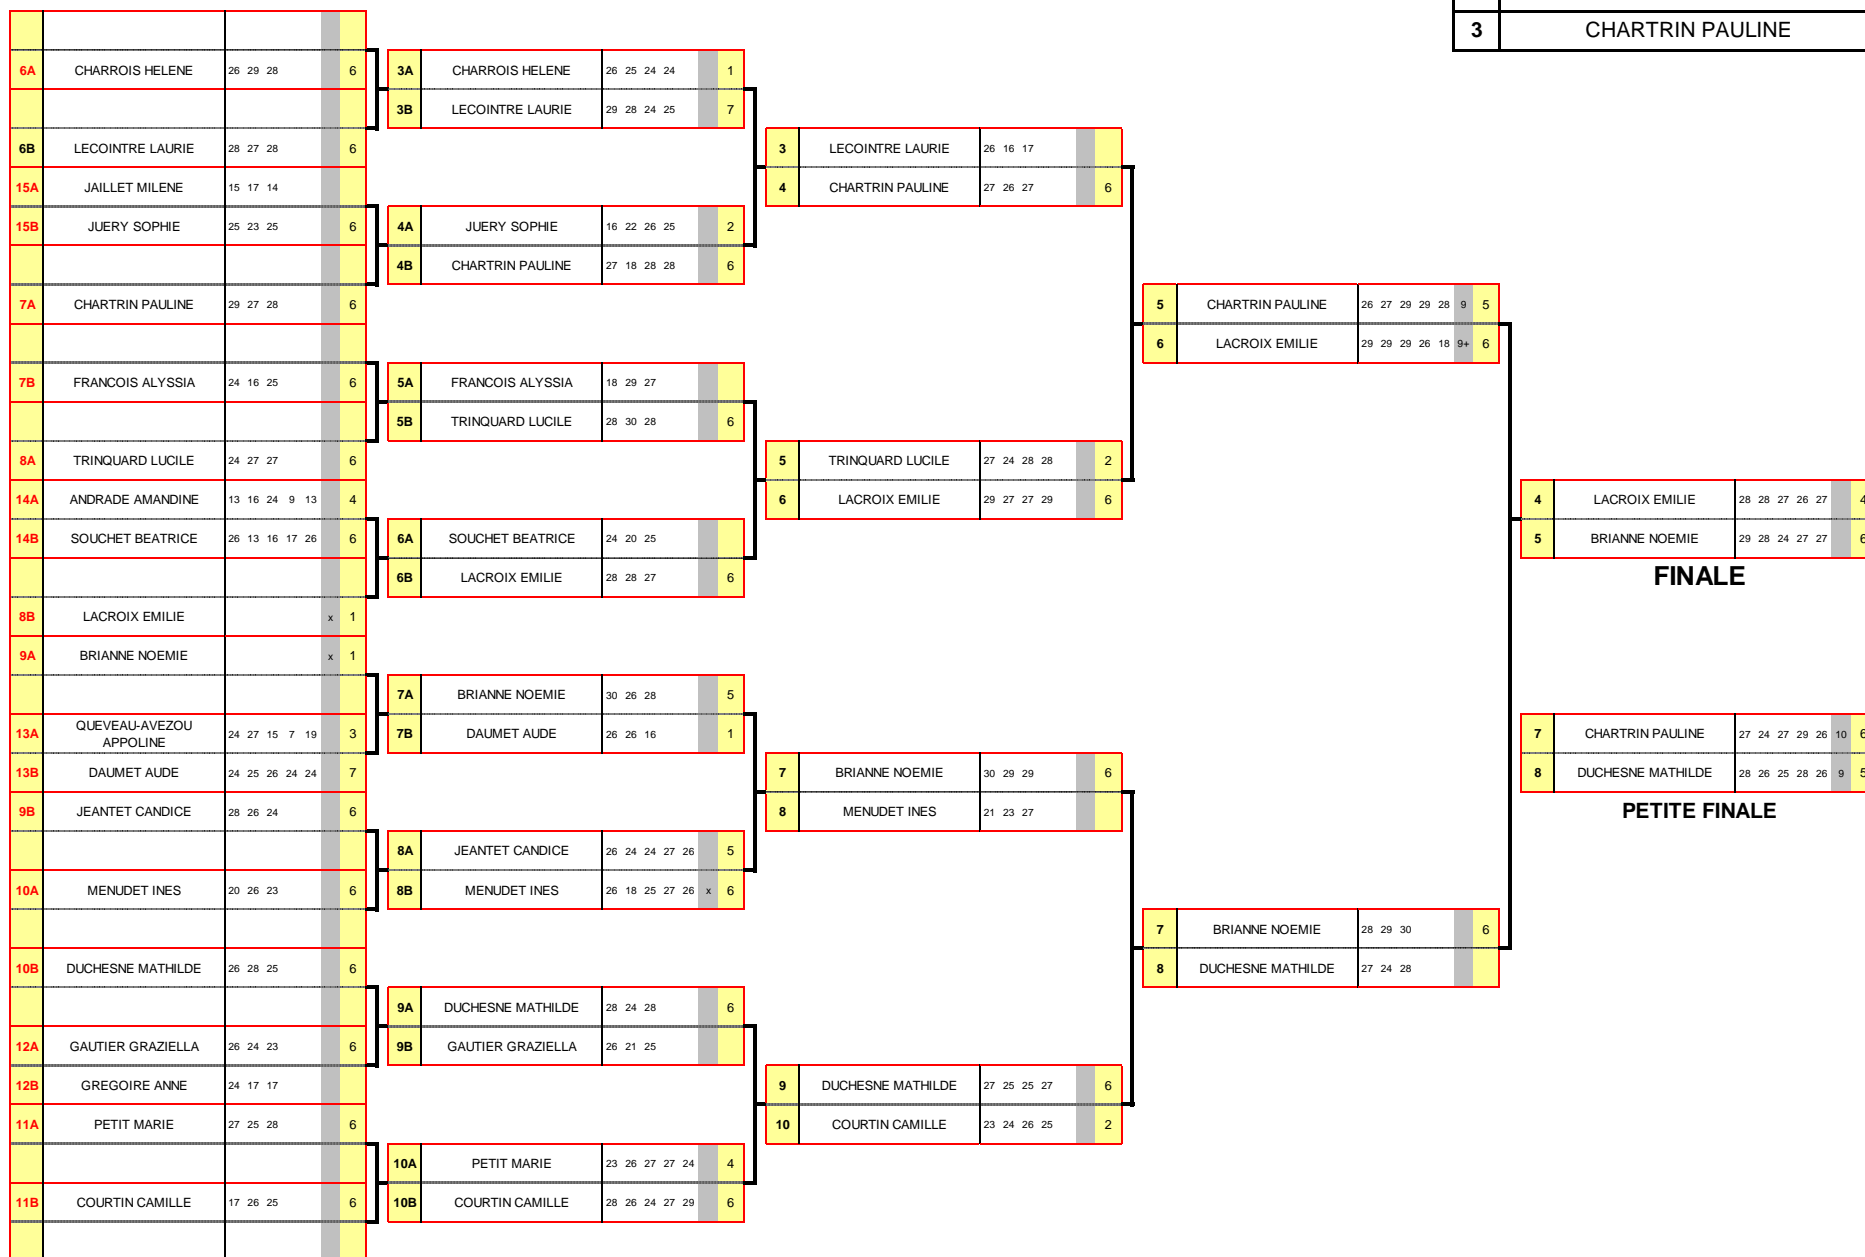

TIR EN SALLE SAINT AVERTIN - Dimanche 15 Janvier 2017 - EPREUVES FINALES

CLASSIQUE & ARC NU FEMME

1	BRIANNE NOEMIE
2	LACROIX EMILIE
3	CHARTRIN PAULINE

1/16ème de finale

1/8ème de finale

1/4 de finale

Demi-finales

Finale et Petite finale