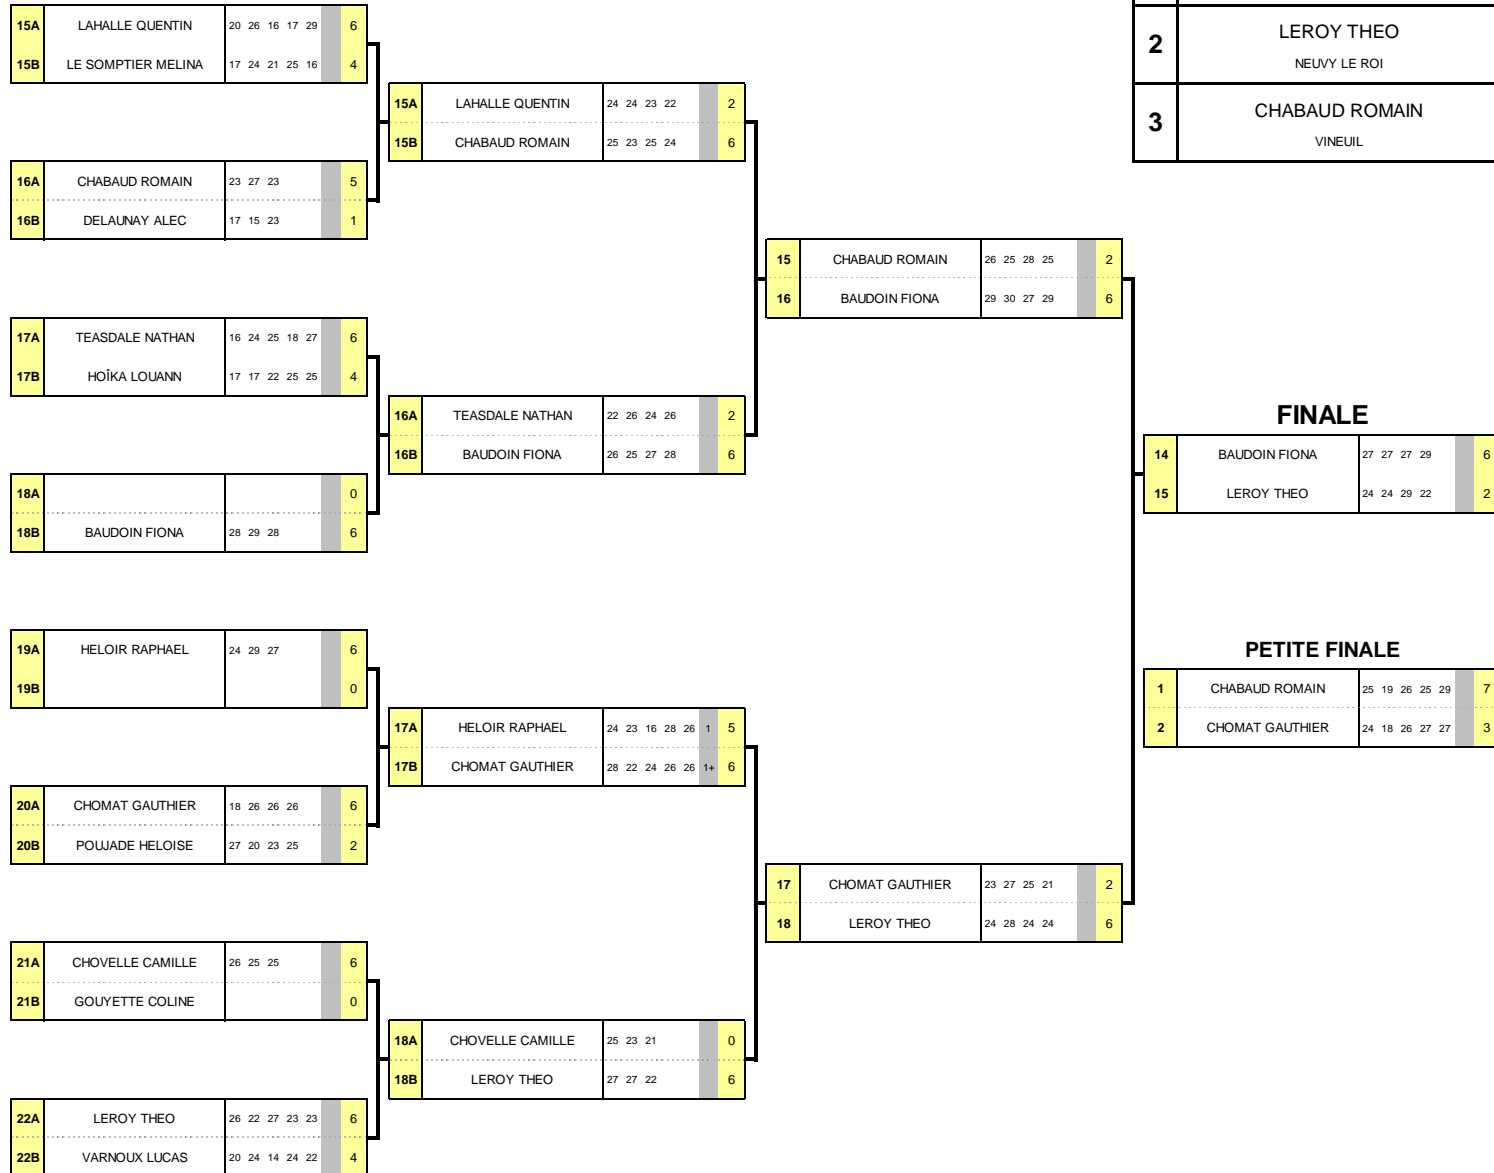

TIR EN SALLE SAINT AVERTIN - Dimanche 13 Janvier 2019 - FINALES

JEUNES CLASSIQUE & BAREBOW MIXTE

1/8 ème de finale

1/4 de finale

Demi-finales

Finale et Petite finale

TIR EN SALLE SAINT AVERTIN - Dimanche 13 Janvier 2019 - FINALES

SCRATH CLASSIQUE & BAREBOW FEMMES

1A	POITEVIN SOLENE	27 25 25 25	2
1B	CHARTRIN PAULINE	27 27 25 27	6

2A	QUEGUINER LUIZA SORAYA	27 25 17 13	1
2B	TRINQUARD LUCILE	29 25 27 27	7

3A	DUVAL AGNES	25 30 26 24	2
3B	PETIT MARIE	28 20 28 25	6

4A	VEDIE COLINE	25 15 26	0
4B	BRIANNE NOEMIE	27 28 29	6

5A	LACROIX EMILIE	25 29 26	6
5B	ARBIB ELEA	20 22 23	0

6A	CHARROIS HELENE	25 27 29	6
6B	JAILLET MILENE	17 15 20	0

7A	RIVRAIS SOPHIE	29 28 25 25	6
7B	ALDRIN SANDRINE	18 23 27 13	2

8A	DUCHESNE MATHILDE	26 28 25 25 28	6
8B	COURTIN CAMILLE	26 25 25 28 27	4

1A	CHARTRIN PAULINE	25 29 27 27	6
1B	TRINQUARD LUCILE	25 22 26 27	2

2A	PETIT MARIE	28 29 27 28 25	4
2B	BRIANNE NOEMIE	28 28 30 28 27	6

3A	LACROIX EMILIE	28 27 25 30	6
3B	CHARROIS HELENE	26 25 28 26	2

4A	RIVRAIS SOPHIE	29 27 28 26	6
4B	DUCHESNE MATHILDE	27 29 26 23	2

1	CHARTRIN PAULINE	26 28 24	0
2	BRIANNE NOEMIE	29 29 27	6

3	LACROIX EMILIE	28 28 28 26 27	6
4	RIVRAIS SOPHIE	28 26 29 26 26	4

1	BRIANNE NOEMIE ST AVERTIN
2	LACROIX EMILIE ST AVERTIN
3	RIVRAIS SOPHIE AMBOISE

FINALE			
17	BRIANNE NOEMIE	29 29 30	6
18	LACROIX EMILIE	27 27 28	0

PETITE FINALE			
4	CHARTRIN PAULINE	29 27 26 28 26	4
5	RIVRAIS SOPHIE	24 28 26 28 28	6

1/8 ème de finale

1/4 de finale

Demi-finales

Finale et Petite finale